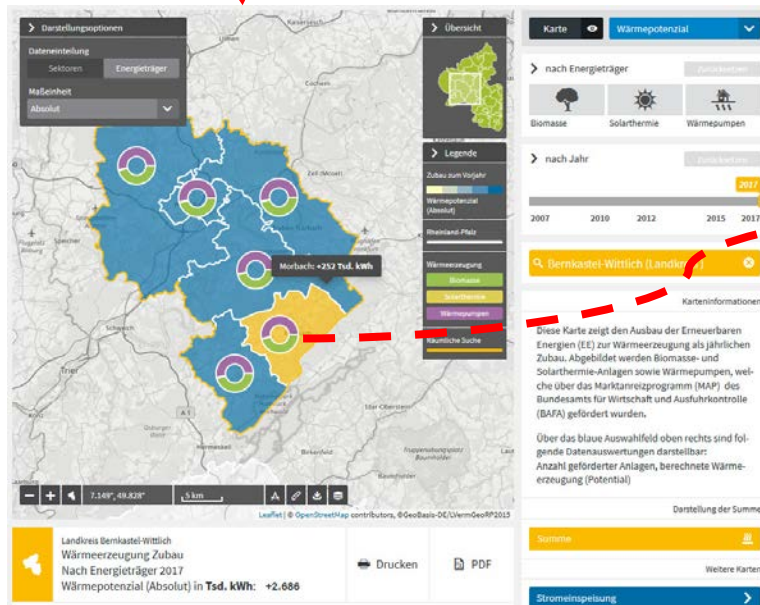

# Auswahl regionaler Daten im Energieatlas

Variante 1  
Auswahl regionaler  
Daten durch  
Klick in Karte

Variante 2  
Auswahl regionaler  
Daten durch  
Eingabe in Filter

Zurücksetzen  
auf Rheinland-Pfalz