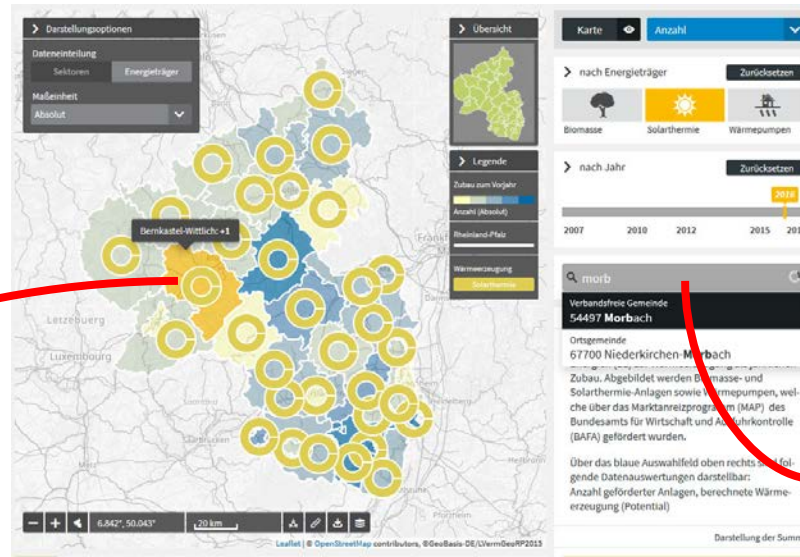

# Auswahl regionaler Daten im Energieatlas

Variante 1  
Auswahl regionaler  
Daten durch  
Klick in Karte

Variante 2  
Auswahl regionaler  
Daten durch  
Eingabe in Filter

Zurücksetzen  
auf Rheinland-Pfalz